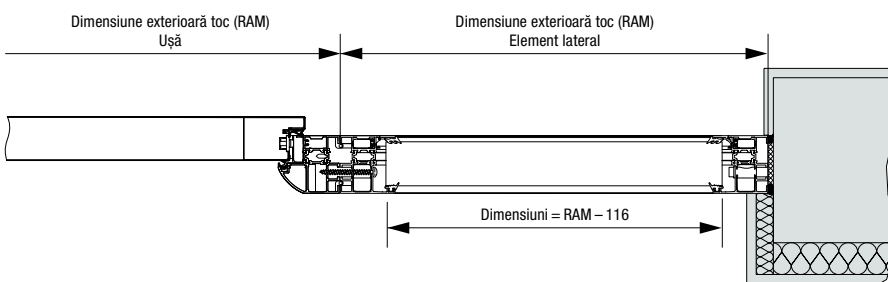

Oberliht, dimensiuni speciale

Execuție	Dimensiune exterioră ramă (dimensiune de comandă)
Thermo65 / Thermo46	700 – 2250 × 300 – 500

Secțiune orizontală ușă Thermo46

Secțiune verticală ușă Thermo46

Secțiune orizontală element lateral Thermo46