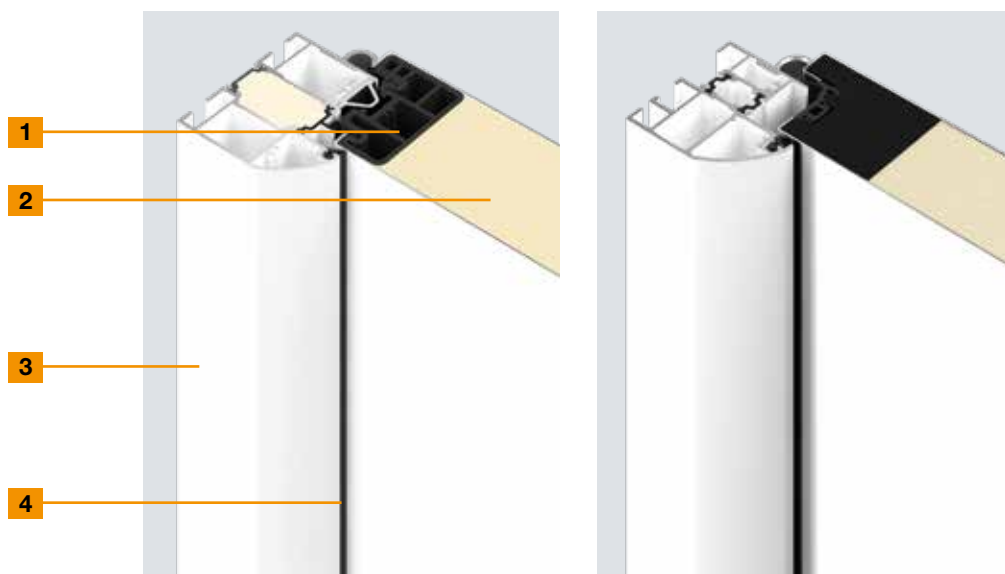

Finisaje uși

Avem profilul potrivit pentru fiecare cerință

	Thermo65	Thermo46
1 Profil ușă	În interior	În interior
Material	Material compozit	Material compozit
2 Grosime blat de ușă	65 mm	46 mm
Blat de interior și exterior	Oțel, cu rupere termică	Oțel, cu rupere termică
3 Toc ușă	Toc rotunjit A3, 80 mm	Toc rotunjit A1, 60 mm
Material	Aluminiu, cu rupere termică	Aluminiu, cu rupere termică
4 Sistem de etanșare	triplu	dublu
Prag	Aluminiu-plastic (standard, S11), plastic (opțional, S12)	Aluminiu-plastic
Caracteristici de performanță		
Forțe de operare EN 12217	până la clasa 3	până la clasa 2
Stres mecanic cu funcție permanentă EN 12400	până la clasa 6	până la clasa 5
Rezistența la schimbări de temperatură EN 12219	până la 2d / 2e	până la 3c / 2d / 2e
Permeabilitatea la aer EN 12207	până la clasa 4	până la clasa 2
Etanșeitate la ploaie în averse EN 12208	până la clasa 3A	până la clasa 1A
Rezistența la presiunea vântului EN 12210	până la clasa 3 / B3	până la clasa C3
Rezistența la șocuri EN 13049	până la clasa 1	până la clasa 1
Rezistența mecanică EN 1192	până la clasa 3	până la clasa 1
Izolare termică	până la 0,87 W/(m²·K)	până la 1,1 W/(m²·K)
Coeficient fonoizolare	până la 42 dB	până la 32 dB
Protecția antifracție EN 1627 (Opțional)	RC 2 (opțional)	RC 2 (opțional)