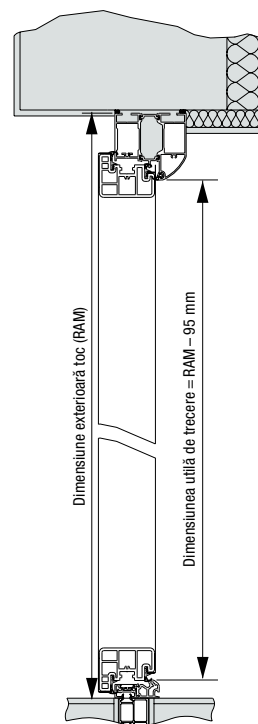

Secțiune verticală ușă Thermo65