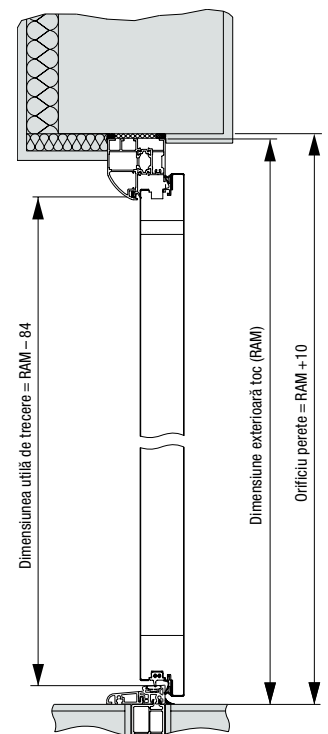

Secțiune verticală ușă Thermo46