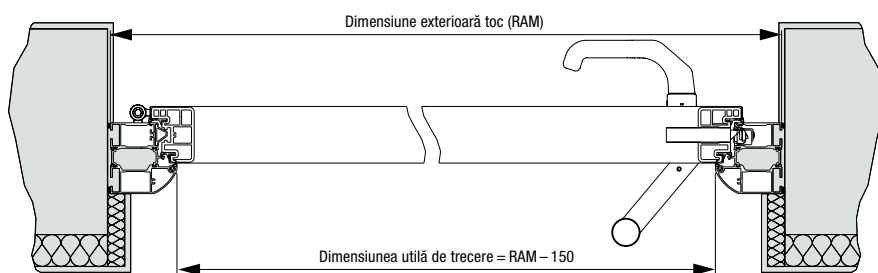

Dimensiuni și date de montaj

Thermo65 / Thermo46

Dimensiuni standard Thermo65

Dimensiune exterioară ramă (dimensiune de comandă)	Dimensiunea golului zidului	Dimensiunea utilă a tocului
1000 × 2100	1020 × 2110	850 × 2005
1100 × 2100	1120 × 2110	950 × 2005
1150 × 2200	1170 × 2210	1000 × 2105

Dimensiuni standard Thermo46

Dimensiune exterioară ramă (dimensiune de comandă)	Dimensiunea golului zidului	Dimensiunea utilă a tocului
1000 × 2100	1020 × 2110	872 × 2016
1100 × 2100	1120 × 2110	972 × 2016
1150 × 2200	1170 × 2210	1022 × 2116

Dimensiuni speciale Thermo65 / Thermo46

Modele	Dimensiune exterioară ramă (dimensiune de comandă)
200	875 – 1100 × 1990 – 2186
010, 020, 030, 040, 600, 700, 730, 750, 800, 810, 840	700 – 1250 × 1875 – 2250
015, 025, 515, 780	875 – 1250 × 1875 – 2250
100, 400, 410, 430	875 – 1100 × 1875 – 2186
820, 830, 850, 900	800 – 1250 × 1875 – 2250
610	875 – 1250 × 2000 – 2250

Secțiune orizontală ușă Thermo65