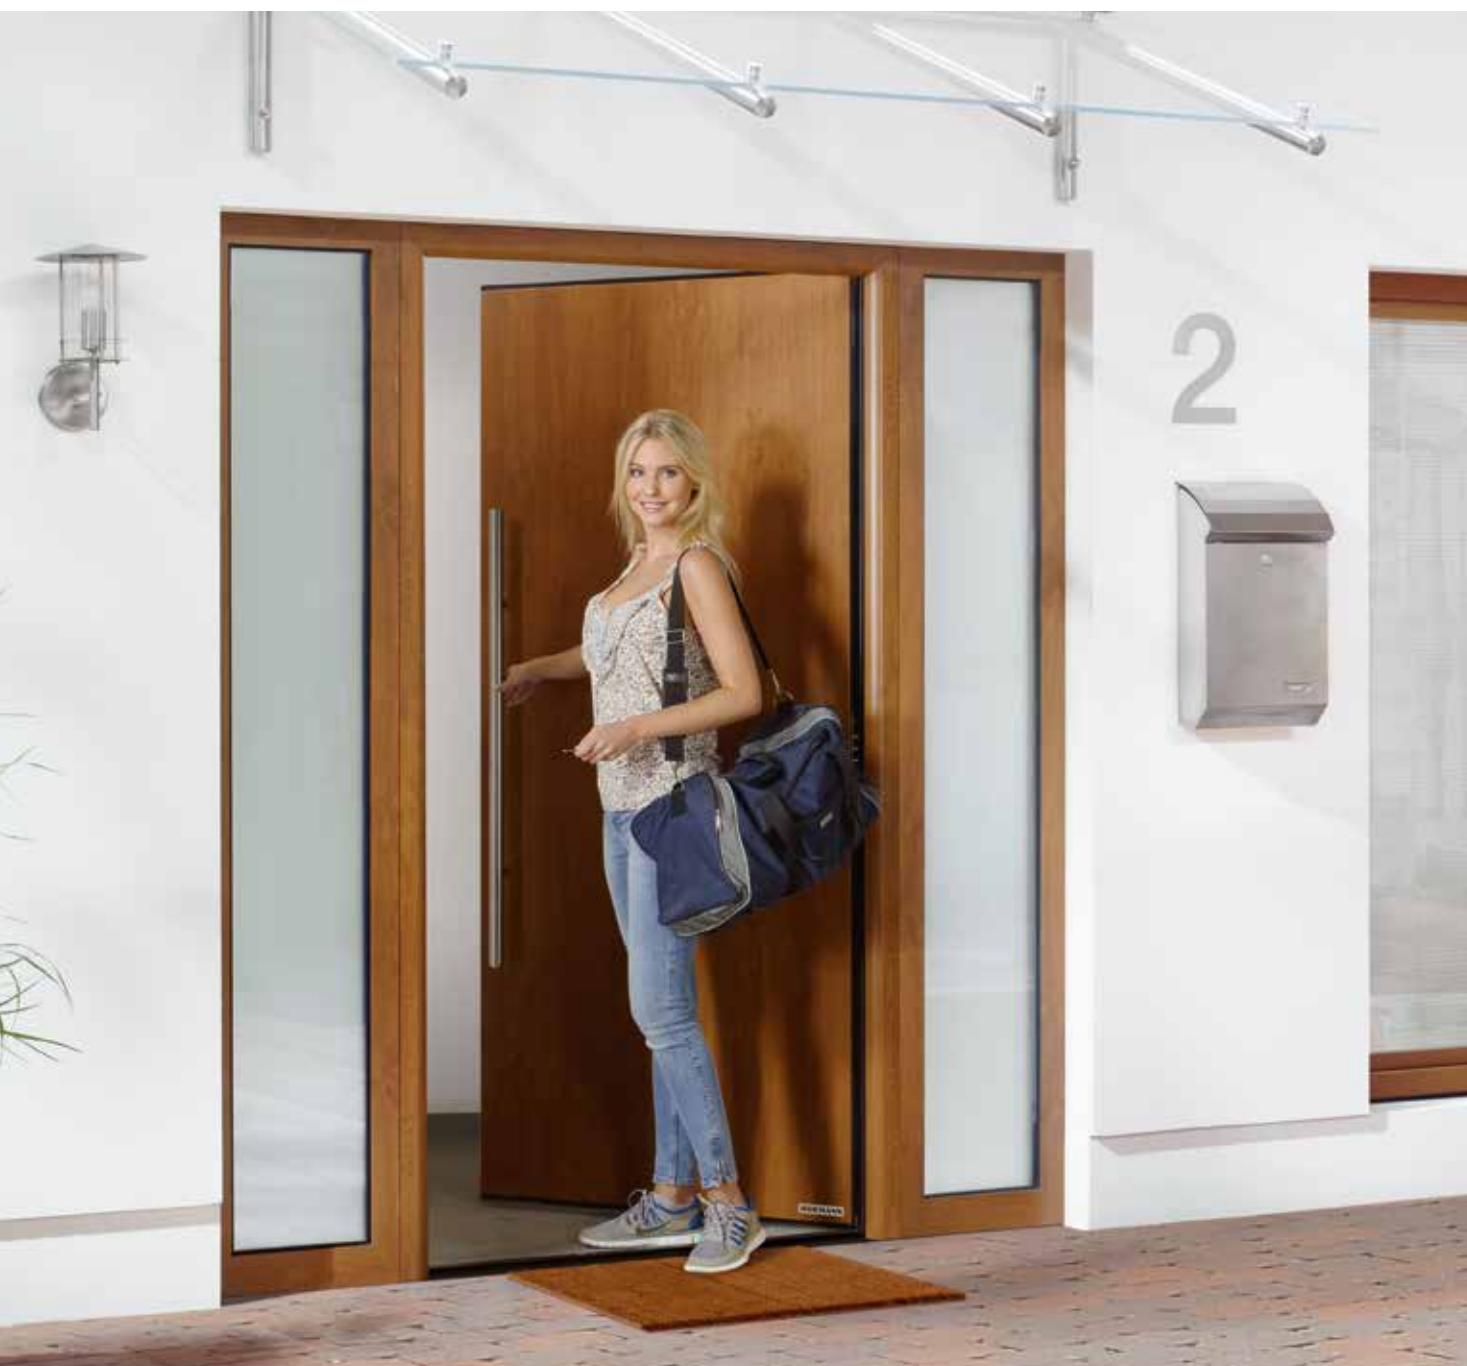

PROIECTARE PERSONALIZATĂ. Puteți echipa fiecare model al ușii de intrare în locuință în funcție de dorințele dumneavoastră. Doriți un mâner exterior deosebit sau o vitrare specială? Vă oferim toate posibilitățile pentru personalizarea ușii de interior sau a ușii de intrare în locuință. La configurarea culorii noii ușii de interior sau noii ușii de intrare în locuință Hörmann, vă acordăm un spațiu larg creativității dumneavoastră. Puteți opta dintre culorile satin mat, tonuri elegante Matt deluxe sau decorațiunile Decograin detaliate și naturale. Suprafețele interioare și exterioare au întotdeauna aceeași culoare. Modelul Thermo65 se poate livra opțional, pentru a se potrivi cu ușile albe de intrare în camere, în culoarea alb trafic RAL 9016, la interior.