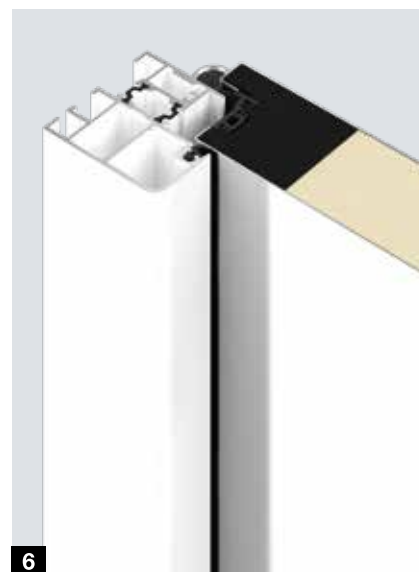

Variante de tocuri

Ușile de intrare în locuință Thermo65 și ușile de intrare Thermo46 sunt disponibile opțional cu toc pătrat, fără costuri suplimentare.

5 Thermo65 toc A4

6 Thermo46 toc A2

RC 2-Siguranță
testat și certificat