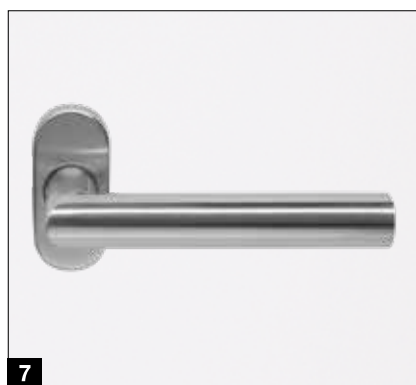

● = Ca dotare standard ○ = Opțional

10 Lăcrimar de protecție

(fără imagine)

Protejează și are în același timp un aspect deosebit: lăcrimarul de protecție în culoarea alb aluminiu RAL 9006 sau cu aspect de oțel inoxidabil pentru scurgerea ploii torențiale poate fi de asemenea cu ușurință montat ulterior.