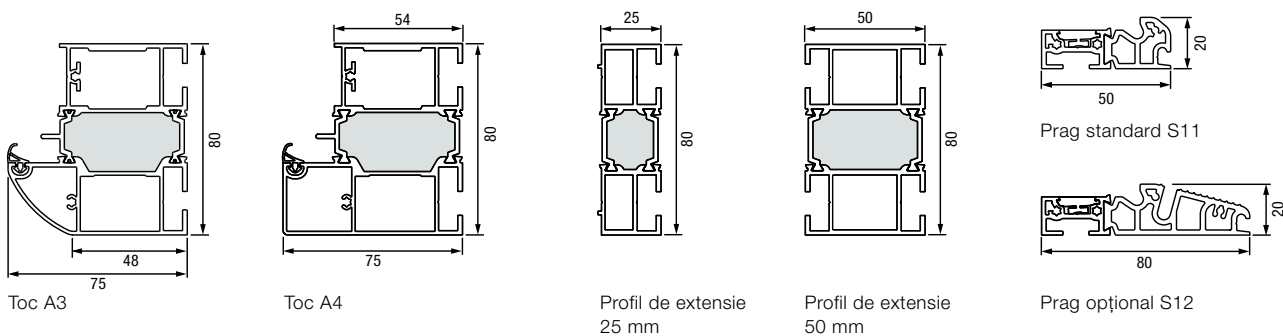

Secțiune orizontală ușă Thermo65

Secțiune verticală ușă Thermo65

Secțiune orizontală element lateral Thermo65

Variante toc Thermo65

Elemente laterale de dimensiuni standard

Execuție	Dimensiune exterioră ramă (dimensiune de comandă)
Thermo65 / Thermo46	400 × 2100 400 × 2200