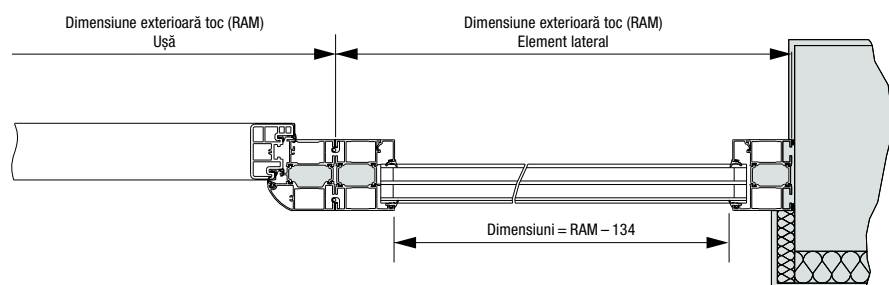

Secțiune orizontală element lateral Thermo65