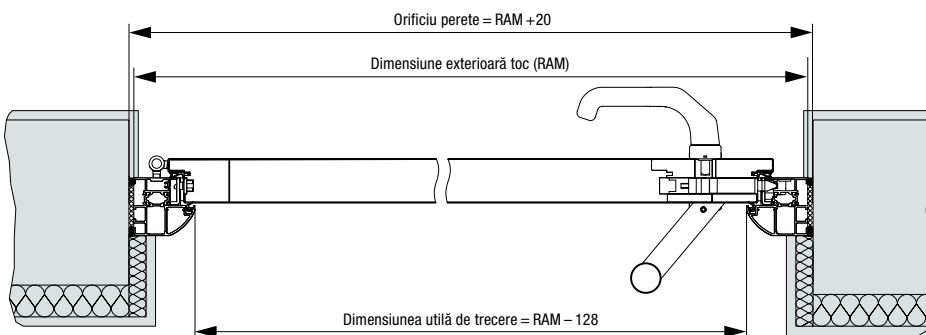

Elemente laterale de dimensiuni standard

Execuție	Dimensiune exterioră ramă (dimensiune de comandă)
Thermo65 / Thermo46	400 × 2100 400 × 2200

Elemente laterale de dimensiuni speciale

Execuție	Dimensiune exterioră ramă (dimensiune de comandă)
Thermo46 Thermo65	300 – 1000* × 700 – 2250 300 – 1000* × 700 – 2250

* De la lățimea de 500 mm nu mai sunt posibile oberlihturile. Elementele de ușă cu elemente laterale nu asigură echilibrul static care trebuie asigurat de structura construcției.

Oberliht, dimensiuni speciale

Execuție	Dimensiune exterioră ramă (dimensiune de comandă)
Thermo65 / Thermo46	700 – 2250 × 300 – 500

Secțiune orizontală ușă Thermo46